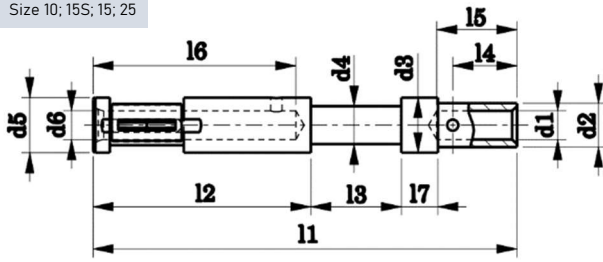

VG95234 / TR95234 III Socket contacts

Size 10; 15S; 15; 25