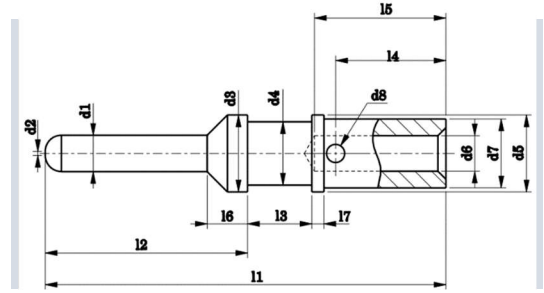

## VG95234 / TR95234 III Pin contacts

Contact size		Part Number		d <sub>1</sub> -0,05	d <sub>2</sub> max.	d <sub>3</sub>	d <sub>4</sub>	d <sub>5</sub>	d <sub>6</sub>	d <sub>7</sub>
Metrical	AWG	VG95234	TR95234							
10	-	VG95234P10	TR95234P10	1,04	0,4	2,0 <sup>-0,05</sup>	1,5 <sup>-0,05</sup>	2,6 <sup>-0,10</sup>	1,50 <sup>+0,05</sup>	2,40 <sup>-0,05</sup>
		VG95234P10-001	TR95234P10-001						1,50 <sup>+0,05</sup>	
15S	-	VG95234P15S	TR95234P15S	1,60	0,4	3,2 <sup>-0,10</sup>	1,75 <sup>-0,10</sup>	3,2 <sup>-0,10</sup>	1,75 <sup>+0,08</sup>	2,75 <sup>-0,05</sup>
		VG95234P15S-001	TR95234P15S-001						0,90 <sup>+0,05</sup>	
		VG95234P15S-002	TR95234P15S-002						1,20 <sup>+0,10</sup>	
15	-	VG95234P15	TR95234P15	1,60	0,4	3,2 <sup>-0,10</sup>	1,75 <sup>-0,10</sup>	3,2 <sup>-0,10</sup>	1,75 <sup>+0,08</sup>	2,75 <sup>-0,05</sup>
		VG95234P15-001	TR95234P15-001						0,90 <sup>+0,05</sup>	
		VG95234P15-002	TR95234P15-002						1,20 <sup>+0,10</sup>	
25	-	VG95234P25	TR95234P25	2,40	0,4	4,8 <sup>-0,10</sup>	3,30 <sup>-0,15</sup>	4,8 <sup>-0,10</sup>	2,50 <sup>+0,10</sup>	3,80 <sup>-0,10</sup>
		VG95234P25-001	TR95234P25-001						1,75 <sup>+0,08</sup>	
									3,40 <sup>-0,05</sup>	
25A	-	VG95234P25A	TR95234P25A	2,40	0,4	4,8 <sup>-0,10</sup>	3,30 <sup>-0,15</sup>	4,8 <sup>-0,10</sup>	2,50 <sup>+0,10</sup>	3,80 <sup>-0,10</sup>
60	-	VG95234P60	TR95234P60	3,60	0,4	7,6 <sup>-0,20</sup>	6,25 <sup>-0,15</sup>	7,6 <sup>-0,20</sup>	3,50 <sup>+0,10</sup>	6,80 <sup>-0,10</sup>
		VG95234P60-001	TR95234P60-001						2,50 <sup>+0,05</sup>	
-	8	VG95234P8	TR95234P8	3,60	0,4	7,6 <sup>-0,20</sup>	6,25 <sup>-0,15</sup>	7,6 <sup>-0,20</sup>	4,55 <sup>+0,10</sup>	6,80 <sup>-0,10</sup>
100	-	VG95234P100	TR95234P100	3,60	0,4	7,6 <sup>-0,20</sup>	6,25 <sup>-0,15</sup>	7,6 <sup>-0,20</sup>	4,80 <sup>+0,10</sup>	6,80 <sup>-0,10</sup>
160	-	VG95234P160	TR95234P160	5,75	2,5	11,2 <sup>-0,20</sup>	9,55 <sup>-0,15</sup>	11,2 <sup>-0,20</sup>	6,20 <sup>+0,15</sup>	9,55 <sup>-0,10</sup>
		VG95234P160-001	TR95234P160-001						5,70 <sup>+0,10</sup>	
-	4	VG95234P4	TR95234P4	5,75	2,5	11,2 <sup>-0,20</sup>	9,55 <sup>-0,15</sup>	11,2 <sup>-0,20</sup>	7,10 <sup>+0,15</sup>	9,55 <sup>-0,10</sup>
500	-	VG95234P500	TR95234P500	9,10	5,8	15,15 <sup>-0,20</sup>	13,55 <sup>-0,15</sup>	15,15 <sup>-0,20</sup>	10,70 <sup>+0,15</sup>	14,35 <sup>-0,10</sup>
		VG95234P500-001	TR95234P500-001						7,60 <sup>+0,15</sup>	
		VG95234P500-002	TR95234P500-002						9,10 <sup>+0,15</sup>	
-	0	VG95234P0	TR95234P0	9,10	5,8	15,15 <sup>-0,20</sup>	13,55 <sup>-0,15</sup>	15,15 <sup>-0,20</sup>	11,50 <sup>+0,15</sup>	14,35 <sup>-0,10</sup>