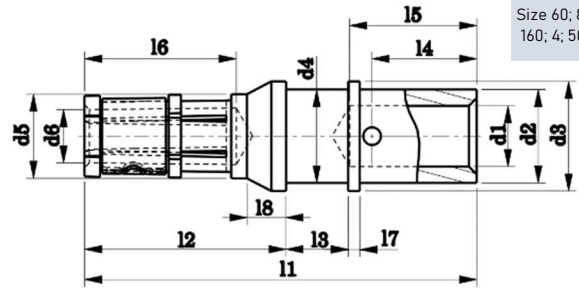

Size 60; 8; 100
160; 4; 500; 0